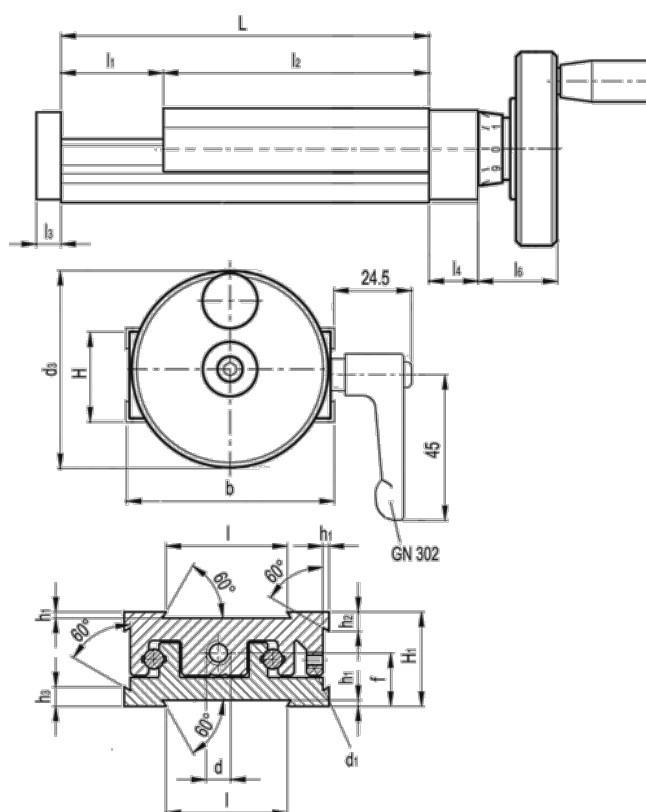

Varenummer: 20773023
 Beskrivelse: Justerbar slædeenhed
 GN 900-80-220-100-H-2

Mål

b = 80	h2 = 10.0
d = M8x1	h3 = 10.0
d1 = M5	l = 50
d3 = 80	L - l1 = 220-100
f = 20.5	l2 = 120
H = 35.5	l3 = 8
h1 = 2.0	l4 = 16
H1 = 36	l6 = 31